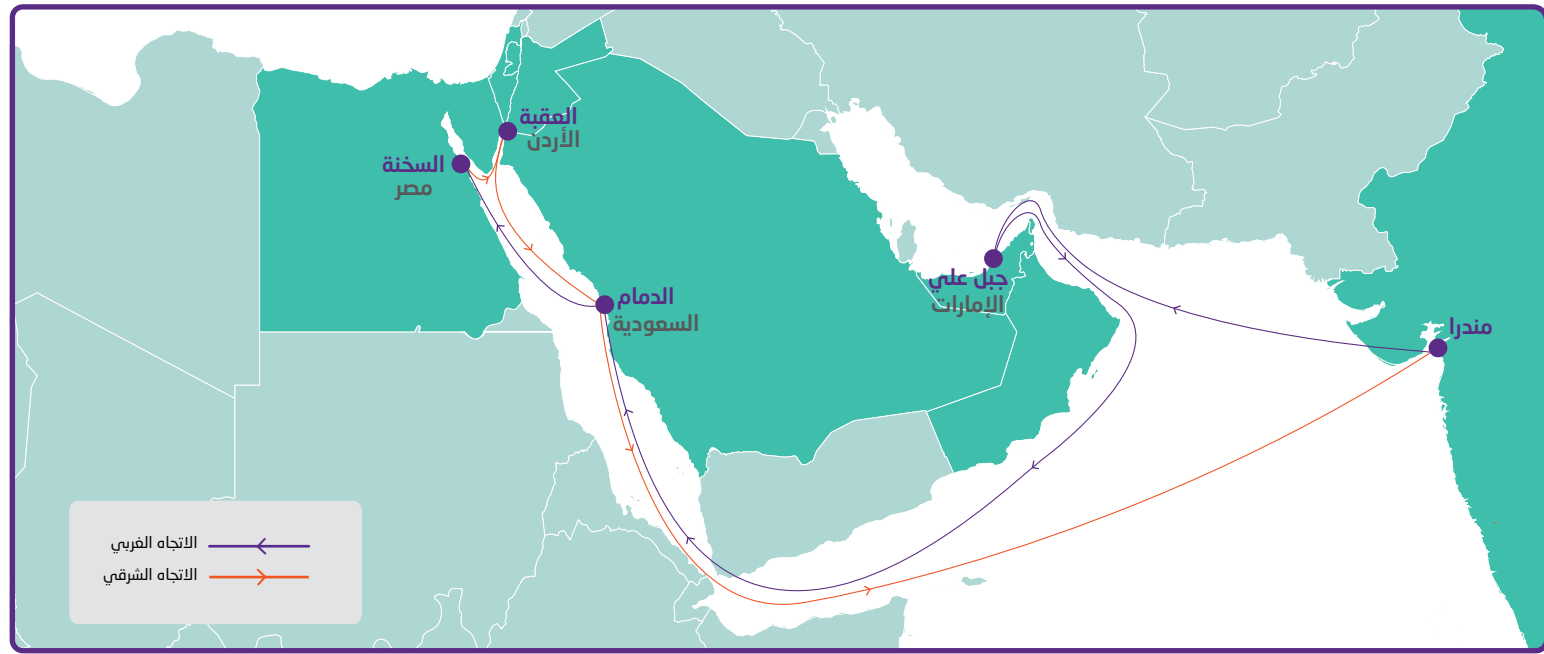

مميزات الخدمة

- ربط مباشر من ميناء مندرا إلى جبل علي - جدة - السخنة والعقبة.
- خدمات ملاحه جلف إكسبرس MGX وجلف إكسبرس 2 MGX أيضا تربط الصين بخدمه البحر الأحمر MRX عبر عملية نقل واحدة فقط.
- زمن نقل تنافسي بين الموانئ

ملف الخدمة

- عدد السفن 4
- السعة الاسمية: 2500-2400 حاوية قياسية
- عدد مقابس التلاجات: 150-200

نموذج الجدول الزمني - دورة الميناء

زمن العبور - غرباً (الأيام)				
السخنة	العقبة	جدة	جبل علي	الميناء
17	15	12	3	مندرا
13	11	8		جبل علي
4	2			جدة

زمن العبور - شرقاً (الأيام)				
	جبل علي	مندرا		الميناء
	14	11		السخنة
	12	9		العقبة
	10	7		جدة

الميناء	المحطة	بداية النافذة	نهاية النافذة
مندرا	AMCT	السبت 19:00	الأحد 12:00
جبل علي	JEA - T3	الأربعاء 06:30	الجمعة 00:30
جدة	RSGT	الجمعة 23:30	السبت 21:30
السخنة	SPDCT	الاثنين 23:00	الثلاثاء 23:00
العقبة	APMT - AQABA	الأربعاء 23:00	الخميس 21:00
جدة	RSGT	السبت 01:30	الأحد 01:30
مندرا	AMCT	السبت 19:00	الأحد 12:00