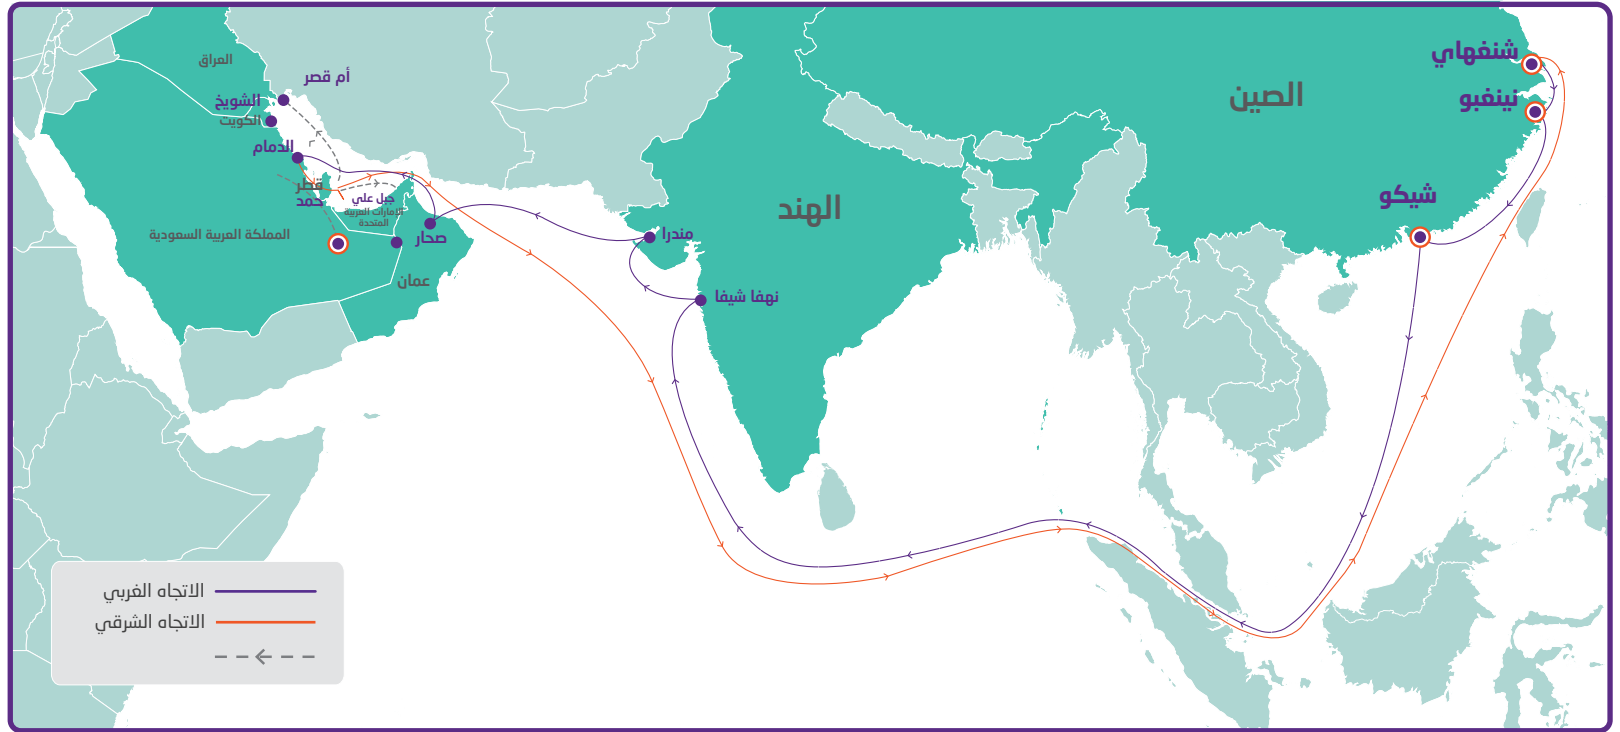

مميزات الخدمة

- خدمة حصرية تربط الصين بالساحل الغربي للهند (نهفا شيفا - مندرنا)
- رابط مباشر وحصري من الصين إلى الخليج العربي (حمد - صحرار - الدمام)
- اتصال مباشر من الساحل الغربي للهند إلى حمد، صحرار، والدمام.
- موانئ الخليج العليا (الشويخ - أم قصر) تخدم عبر ميناء حمد.

ملف الخدمة

- خدمة نصف شهرية وسيتم رفعها إلى خدمة أسبوعية لاحقاً.
- دورة الخدمة: 42 يوماً.
- عدد السفن: 3 × 3000 حاوية مكافئة.

صيغة مؤقتة - دوران الموانئ

الميناء	المحطة	بداية النافذة الزمنية	نهاية النافذة الزمنية	الميناء	وقت العبور - غرباً	وقت العبور - شرقاً	الميناء	عبر ميناء حمد
شنغهاي	WGQ-0	الجمعة 05:00	الجمعة 17:00	الميناء	NSA_ar	شنغهاي	الميناء	عبر ميناء حمد
نينغبو	NBCT	السبت 10:00	السبت 22:00	الميناء	موندرا	نينغبو	الميناء	عبر ميناء حمد
شيكو	MCT	الثلاثاء 11:00	الثلاثاء 23:00	الميناء	صحرار	شيكو	الميناء	عبر ميناء حمد
NSA	BMCT	الإثنين 19:00	الثلاثاء 11:00	الميناء	موندرا	شيكو	الميناء	عبر ميناء حمد
موندرا	MICT	الأربعاء 20:00	الخميس 12:00	الميناء	صحرار	شيكو	الميناء	عبر ميناء حمد
صحرار	OMCT	الأحد 08:00	الأحد 20:00	الميناء	صحرار	شيكو	الميناء	عبر ميناء حمد
الدمام	Q-TERMINAL	الثلاثاء 12:00	الأربعاء 05:00	الميناء	صحرار	شيكو	الميناء	عبر ميناء حمد
حمد	GSP-PSA	الأربعاء 21:00	الخميس 17:00	الميناء	صحرار	شيكو	الميناء	عبر ميناء حمد