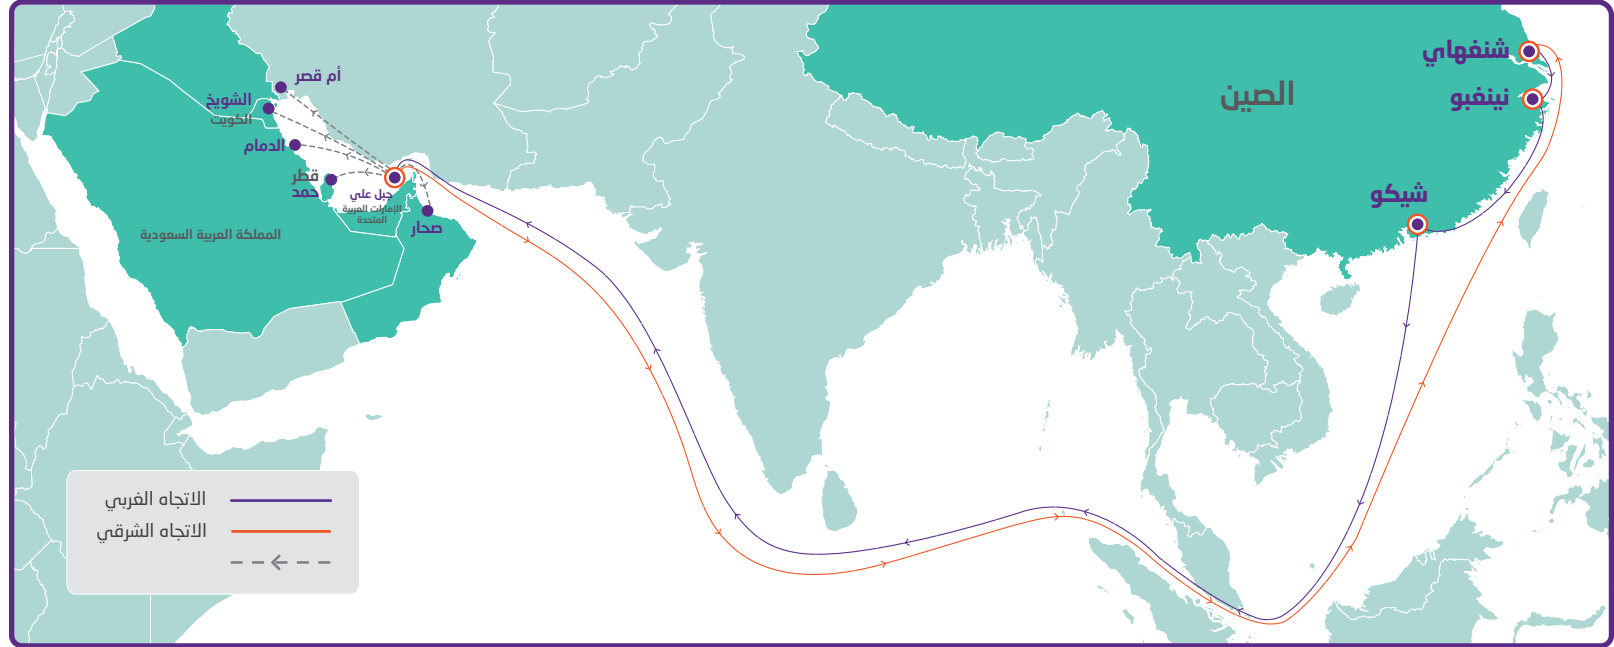

مميزات الخدمة

- خدمة حصرية أسبوعية مباشرة تربط الصين بالإمارات
- خدمة شحن سريعة مع أوقات عبور مفضلة من/إلى الصين
- خدمة لموانئ الخليج عبر جبل علي ضمن شبكة الخدمات التي تقدمها ملاحه

ملف الخدمة

- خدمة أسبوعية
- دورة الخدمة: 35 يومًا
- عدد السفن: 5 - 3000 حاوية نمطية

الجدول المبدئي - دوران الموانئ

النقل العابر عبر جبل علي							زمن العبور - الاتجاه الغربي				نهاية النافذة	بداية النافذة	المحطة	الميناء
حمد	الشويخ	البحرين	الدمام	أم قصر	صحار	أبو ظبي	جبل علي	شيكو	نينغبو	شنغهاي	الإثنين 15:00	الإثنين 03:00	دبليو جي كيو 5 إن بي سي تي	شنغهاي
18	19	19	20	23	19	١٨	17	3	1	نينغبو	الثلاثاء 18:00	الثلاثاء 06:00	إن بي سي تي	نينغبو
17	18	18	19	22	18	١٧	١٦			شيكو	الجمعة 11:00	الخميس 23:00	إم سي تي	شيكو
1	16	16	17	20	16	١٥	١٤			جبل علي	السبت 21:00	الخميس 23:00	دي بي دبليو تي 1 / تي 2	جبل علي
النقل العابر عبر جبل علي							زمن العبور - الاتجاه الشرقي							
							شيكو	نينغبو	شنغهاي	الميناء				
							18	15	14	جبل علي				
							19	16	15	أبو ظبي				
							20	17	16	حمد				
							21	18	17	صحار				
							26	23	22	الشويخ				
							23	20	19	أم قصر				
							27	24	23	الدمام				
							21	18	17	البحرين				

عبر جبل علي النقل العابر

جهات الاتصال

<p>دبي يوجيش كوندا جوال: +971 585390610 ykonda@milaha.com</p>	<p>دبي رولاند كاويلارانج هاتف: +971 44078402 جوال: +971 504023264 rkawilarang@milaha.com</p>	<p>دبي رامي رؤوف سليب هاتف: +971 44078423 جوال: +971 561376090 rsaleeb@milaha.com</p>	<p>الدوحة نعمة رحال هاتف: +974 44947229 جوال: +974 55365092 nrahal@milaha.com</p>	<p>الدوحة بيتر فيرهيجن هاتف: +974 44947240 جوال: +974 33424210 pverheijen@milaha.com</p>
<p>الصين بيكي ليانج جوال: +86 18923866249 asmng@unilogistics.com.cn</p>	<p>الصين فيكي شو جوال: +86 18120764820 nvoc01@unilogistics.com.cn</p>	<p>دبي شورلين ماي باروكو جوال: +971 502914946 sparroco@milaha.com</p>	<p>دبي مصطفى محمد نصر سرحان جوال: +971 558477165 msarhan@milaha.com</p>	<p>دبي أديتي ماراثي هاتف: +971 44078431 جوال: +971 561761563 amarathe@milaha.com</p>